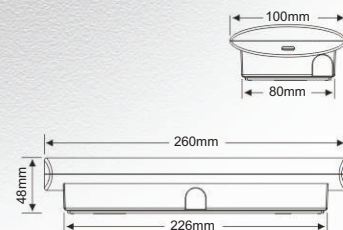

- Χαμηλό προφίλ
- Μοναδικός σχεδιασμός
- Εύκολη εγκατάσταση
- Πιστοποίηση ENEC Kema Keur
- Βαθμός στεγανότητας IP42
- Μπαταρίες υψηλής θερμοκρασίας Ni-Cd
- Έκδοση autotest

Η οικογένεια φωτιστικών ασφαλείας Cronus 6W χαρακτηρίζεται από το χαμηλό προφίλ, μοναδικό σχεδιασμό και ευκολία στην εγκατάσταση, δίνει λύσεις στις περισσότερες εφαρμογές φωτισμού ασφαλείας και καλύπτει τις απαιτήσεις για φωτισμό ασφαλείας στο σπίτι, στο γραφείο ακόμη και σε ειδικές εφαρμογές.

Τα φωτιστικά ασφαλείας της οικογένειας Cronus 6W συνοδεύονται από εγγύηση καλής λειτουργίας 3 χρόνων.

Μια ολοκληρωμένη σειρά από αξεσουάρ όπως η ειδική βάση για χωνευτή τοποθέτηση σε τοίχο και γυψοσανίδα αλλά και η πινακίδα σήμανσης εξόδου, καθιστούν την οικογένεια Cronus 6W κατάλληλη για μία πλειάδα εφαρμογών.

Κωδικός					
EL6	FL6W T5	60 Lm	90'	2,4V-1,5Ah NiCd	Μη συνεχούς
EL6-210	FL6W T5	210 Lm	60'	6V-1,5Ah NiCd	Μη συνεχούς
EL6-3H	FL6W T5	70 Lm	180'	6V-1,5Ah NiCd	Μη συνεχούς
EL6-AUT	FL6W T5	210 Lm	60'	6V-1,5Ah NiCd	Μη συνεχούς
EL6M-AUT	FL6W T5	210 Lm	60'	6V-1,5Ah NiCd	Συνεχούς

Κωδικός	Περιγραφή
EL6PS LR	Πινακίδα σήμανσης κατεύθυνσης διπλής όψης (Αριστερά / Δεξιά)
EL6PS D	Πινακίδα σήμανσης κατεύθυνσης διπλής όψης (Κάτω)
EL6RB	Χωνευτή Βάση κατάλληλη για τοίχο και γυψοσανίδα
02-435	Αυτοκόλλητο σήμανσης κατεύθυνσης (Αριστερά / Δεξιά / Κάτω)