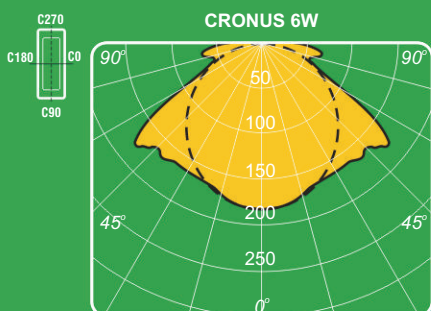

Κωδικός	Περιγραφή
EL6PS LR	Πινακίδα σήμανσης κατεύθυνσης διπλής όψης (Αριστερά / Δεξιά)
EL6PS D	Πινακίδα σήμανσης κατεύθυνσης διπλής όψης (Κάτω)
EL6RB	Χωνευτή Βάση κατάλληλη για τοίχο και γυψοσανίδα
02-435	Αυτοκόλλητο σήμανσης κατεύθυνσης (Αριστερά / Δεξιά / Κάτω)

Ενδεικτικός τύπος με λαμπτήρα 6W, μη συνεχούς λειτουργίας και αυτονομία 90 λεπτών: **Cooper Cronus 6W: EL6**

Εφαρμογές

- Γραφεία
- Ξενοδοχεία
- Εστιατόρια
- Ενοικιαζόμενα δωμάτια
- Οικιακές εφαρμογές

Πολικό Διάγραμμα

Φωτομετρικά Δεδομένα

h	Απόσταση για 1 Lux				Απόσταση για 0,5 Lux			
								
02.60	02.32	06.95	01.96	05.58	03.98	08.32	03.29	07.16
02.80	02.22	07.17	01.92	05.62	04.08	08.62	03.31	07.35
03.00	02.03	07.25	01.85	05.65	04.13	08.90	03.33	07.46
03.20	01.89	06.98	01.75	05.68	03.99	09.24	03.34	07.63
03.50	01.56	06.62	01.56	05.65	03.81	09.63	03.32	07.77
04.00	00.89	06.18	00.92	05.40	03.59	10.20	03.20	08.00