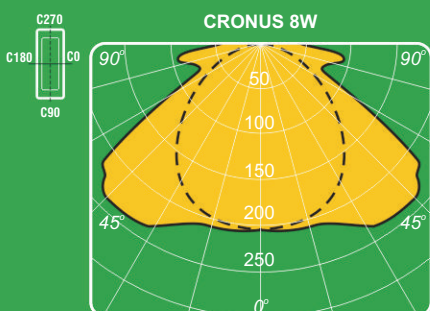

Φωτομετρικά Δεδομένα

h	Απόσταση για 1 Lux				Απόσταση για 0,5 Lux			
02.60	03.33	07.98	02.42	06.33	04.49	09.01	03.67	07.86
02.80	03.34	08.30	02.43	06.44	04.65	09.54	03.72	08.03
03.00	03.34	08.57	02.43	06.64	04.78	09.99	03.82	08.26
03.20	03.37	08.81	02.41	06.70	04.90	10.24	03.85	08.49
03.50	03.29	09.29	02.36	06.81	05.14	10.78	03.90	08.77
04.00	03.04	09.43	02.13	06.95	05.22	11.82	03.98	09.20