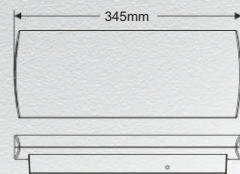

IP42

3 ΧΡΟΝΙΑ
ΕΓΓΥΗΣΗ

Μοναδικός σχεδιασμός

Εύκολη εγκατάσταση

Σύμφωνα με το EN 60 598-2-22

Βαθμός στεγανότητας IP42

Μπαταρίες υψηλής θερμοκρασίας Ni-Cd

Μπουτόν ελέγχου

Έκδοση autotest

Η οικογένεια φωτιστικών ασφαλείας Cronus 8W χαρακτηρίζεται από το μοναδικό σχεδιασμό και την ευκολία εγκατάστασης και την υψηλή φωτεινότητα. Δίνει λύσεις στις περισσότερες εφαρμογές φωτισμού ασφαλείας καλύπτοντας οποιαδήποτε απαίτηση για φωτισμό ασφαλείας σε γραφεία, ξενοδοχεία και εμπορικές εφαρμογές.

Τα φωτιστικά ασφαλείας της οικογένειας Cronus 8W συνοδεύονται από εγγύηση καλής λειτουργίας 3 χρόνων.

Αξεσουάρ όπως η πινακίδα σήμανσης εξόδου καθώς επίσης και το μπουτόν ελέγχου λειτουργίας που διαθέτουν τα φωτιστικά καθιστούν την οικογένεια Cronus 8W κατάλληλη για μία πλειάδα εφαρμογών.

Κωδικός					
EL8	FL8W/G5	100 Lm	90'	2,4V-1,5Ah NiCd	Μη συνεχούς
EL8-3H	FL8W/G5	115 Lm	180'	6V-1,5Ah NiCd	Μη συνεχούς
EL8C	FL2X8W/G5	250 Lm	90'	6V-1,5Ah NiCd	Μη συνεχούς
EL8M	FL8W/G5	100 Lm	90'	2,4V-1,5Ah NiCd	Συνεχούς
EL8M-3H	FL8W/G5	115 Lm	180'	6V-1,5Ah NiCd	Συνεχούς
EL8SU	FL8W/G5	85 Lm	90'	2,4V-1,5Ah NiCd	Σύνθετης λειτουργίας
EL8SU-3H	FL8W/G5	100 Lm	180'	6V-1,5Ah NiCd	Σύνθετης λειτουργίας
EL8 MAINS	FL8W/G5	-	-	-	Κύριας παροχής
EL8-AUT	FL8W/G5	240 Lm	60'	6V-1,5Ah NiCd	Μη συνεχούς
EL8M-AUT	FL8W/G5	240 Lm	60'	6V-1,5Ah NiCd	Συνεχούς

Κωδικός	Περιγραφή
EL8 PS LR	Πινακίδα σήμανσης κατεύθυνσης διπλής όψης (Αριστερά / Δεξιά)
EL8 PS D	Πινακίδα σήμανσης κατεύθυνσης διπλής όψης (Κάτω)
EL8RB	Βάση χωνευτής τοποθέτησης
02-428	Αυτοκόλλητο σήμανσης κατεύθυνσης (Αριστερά / Δεξιά / Κάτω)