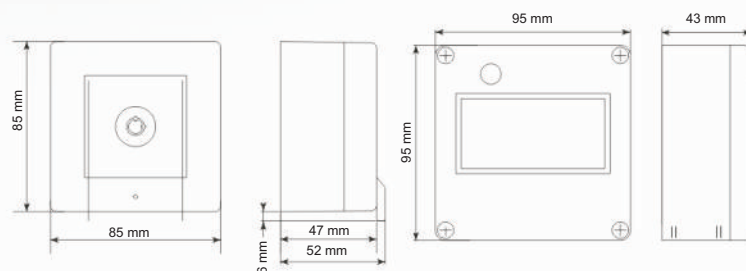

### Τεχνικά Χαρακτηριστικά

	CSA1492	CSA2490
Υλικό κατασκευής	Αλουμίνιο	Θερμοπλαστικό
Τύπος επαφής	1 ρελέ	2 ρελε
Χαρακτηριστικά επαφής	75V dc, 3A	75V dc, 3A
Θερμοκρασία λειτουργίας	-10 μέχρι 50°C	-10 μέχρι 50°C
Βαθμός προστασίας IP	IP40	IP53