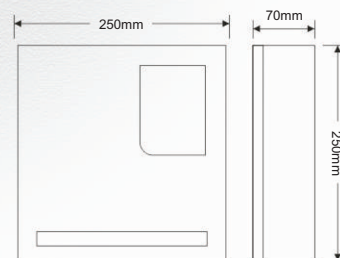

- 2 ανεξάρτητες ζώνες ανίχνευσης
- 2 γραμμές σειρήνων
- Ευδιάκριτες οπτικές ενδείξεις LED
- 4 έξοδοι ρελέ
- Σχεδιασμένο σύμφωνα με το πρότυπο EN54

Με ιδιαίτερη έμφαση στη λειτουργικότητα και την ευκολία εγκατάστασης ο πίνακας FP2000 προσφέρει μια αξιόπιστη λύση για εγκαταστάσεις βιομηχανικού τύπου χάρη στη στιβαρή μεταλλική κατασκευή του. Παρέχει 2 ανεξάρτητες ζώνες πυρανίχνευσης σε κάθε μια από τις οποίες μπορούν να συνδεθούν έως και 20 ανιχνευτές και 2 γραμμές σειρήνων για τη σύνδεση συσκευών συναγερμού π.χ. φαροσειρήνες. Διαθέτει 4 εξόδους ρελέ εργοστασιακά προγραμματισμένες για λειτουργία αντίστοιχα σε περίπτωση: γενικού σφάλματος, γενικού συναγερμού, συναγερμού ζώνης 1 και συναγερμού ζώνης 2, παρέχοντας στον εγκαταστάτη τη δυνατότητα εφαρμογής ποικίλων αυτοματισμών.

Προδιαγραφή

Πίνακας πυρανίχνευσης 2 ζωνών ανίχνευσης και 2 γραμμών σειρήνων. Συνοδεύεται από δήλωση συμμόρφωσης με το πρότυπο EN54. Διαθέτει 4 εξόδους ρελέ εργοστασιακά προγραμματισμένες για λειτουργία σε περίπτωση γενικού σφάλματος, γενικού συναγερμού, συναγερμού ζώνης 1 & 2 και ενσωματωμένο τροφοδοτικό 24V/400mA.