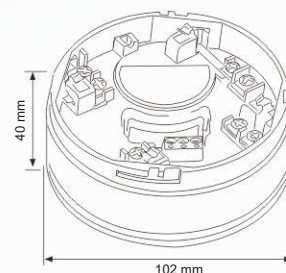

## MAS850

Ενσωματωμένος απομονωτής βραχυκυκλώματος

Τροφοδοσία μέσω του βρόγχου

Υψηλή απόκριση έως 95dB

Επιλογή έντασης και τόνου μέσω πίνακα

Προσαρμογή ανιχνευτή ή καλύμματος MASC

Διευθυνσιοδοτούμενη σειρά για σύνδεση άμεσα σε βρόγχο πίνακα πυρανίχνευσης. Ενσωματώνει απομονωτή βραχυκυκλώματος και παρέχει τη δυνατότητα επιλογής του τόνου και της ηχητικής έντασης της μέσω του προγραμματισμού του πίνακα. Η κατασκευή της επιτρέπει την προσαρμογή οποιουδήποτε διευθυνσιοδοτούμενου ανιχνευτή ειδικά για το κάλυμμα MASC απαιτείται για την προστασία των συνδέσεων της. Συνοδεύεται από πιστοποιητικό συμμόρφωσης με το πρότυπο EN54.

Ενδεικτικός τύπος διευθυνσιοδοτούμενης σειράς με δυνατότητα προσαρμογής ανιχνευτή ή καλύμματος για την προστασία των επαφών της: **Cooper MAS850**

Δυνατότητα συνδυασμού της σειράς με αναλογικό ανιχνευτή.

**MASC**  
Κάλυμμα για σειρά βρόγχου MAS850.