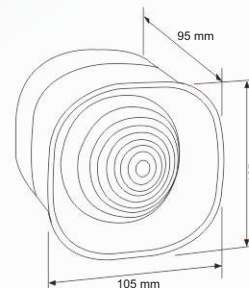

MASBE860-MASB860WP

Συνδυασμός σειρήνας και φάρου

Μια διεύθυνση

Τροφοδοσία μέσω του βρόγχου

Υψηλή ηχητική απόκριση έως 100dB

Επιλογή έντασης και τόνου μέσω πίνακα

Έκδοση με βαθμό προστασίας IP66

Διευθυνσιοδοτούμενη φαροσειρήνα για σύνδεση άμεσα σε βρόγχο πίνακα πυρανίχνευσης. Καταλαμβάνει μια μόνο διεύθυνση ενώ παρέχει τη δυνατότητα επιλογής του τόνου και της ηχητικής έντασης της μέσω του προγραμματισμού του πίνακα. Για εγκαταστάσεις εκτεθειμένες στις καιρικές συνθήκες και την υγρασία χρησιμοποιούμε την έκδοση με βαθμό προστασίας IP66. Συνοδεύεται από δήλωση συμμόρφωσης με το πρότυπο EN54.

Ενδεικτικός τύπος διευθυνσιοδοτούμενης φαροσειρήνας που καταλαμβάνει μία διεύθυνση, και προσαρμόζει τον τόνο και την ένταση της μέσω προγραμματισμού του πίνακα: **Cooper MASBE860**

MASB860WP

Φαροσειρήνα βρόχου με βαθμό προστασίας IP66.