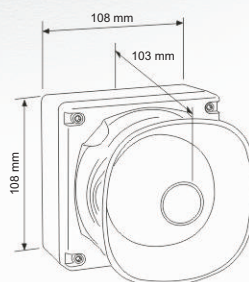

MASBE860-MASB860WP

Συνδυασμός σειρήνας και φάρου

Μια διεύθυνση

Τροφοδοσία μέσω του βρόγχου

Υψηλή ηχητική απόκριση έως 100dB

Επιλογή έντασης και τόνου μέσω πίνακα

Έκδοση με βαθμό προστασίας IP66

Διευθυνσιοδοτούμενη φαροσειρήνα για σύνδεση άμεσα σε βρόγχο πίνακα πυρανίχνευσης. Καταλαμβάνει μια μόνο διεύθυνση ενώ παρέχει τη δυνατότητα επιλογής του τόνου και της ηχητικής έντασης της μέσω του προγραμματισμού του πίνακα. Για εγκαταστάσεις εκτεθειμένες στις καιρικές συνθήκες και την υγρασία χρησιμοποιούμε την έκδοση με βαθμό προστασίας IP66. Συνοδεύεται από δήλωση συμμόρφωσης με το πρότυπο EN54.

Ενδεικτικός τύπος διευθυνσιοδοτούμενης φαροσειρήνας που καταλαμβάνει μία διεύθυνση, και προσαρμόζει τον τόνο και την ένταση της μέσω προγραμματισμού του πίνακα: **Cooper MASBE860**

MASB860WP

Φαροσειρήνα βρόχου με βαθμό προστασίας IP66.

Τεχνικά Χαρακτηριστικά

	MASBE860	MASB860WP
Τάση λειτουργίας		17- 32Vdc
Ρεύμα κατανάλωσης (ηρεμίας)		< 320μΑ
Ακουστική απόκριση		Μέχρι 100dB / 8,5mA
Τόνοι		4 επιλογές από πίνακα
Θερμοκρασία λειτουργίας		-10 μέχρι 55°C
Βαθμός προστασίας IP	IP42	IP66
Σχετική υγρασία (μη συμπυκνωμένη)		95% RH