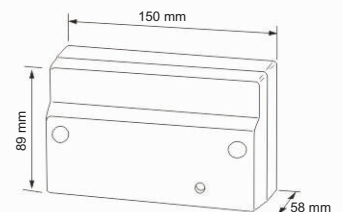

MSI850

3 ΧΡΟΝΙΑ
ΕΓΓΥΗΣΗ

Δεν καταλαμβάνει διεύθυνση
Αυτόματη διευθυνσιοδότηση συσκευών
Ενσωματωμένος απομονωτής
βραχυκυκλώματος
Εύκολη εγκατάσταση

Μονάδα διακλάδωσης βρόγχου για σύνδεση άμεσα σε βρόγχο πίνακα πυρανίχνευσης. Χρησιμοποιείται για τη δημιουργία διακλάδωσης βρόγχου ώστε να καλύψει απομακρυσμένες περιοχές. Το συνολικό μήκος του βρόγχου μαζί με τις διακλαδώσεις δεν πρέπει να ξεπερνά τα 2Km. για καλώδιο 1,5mm. Όλες οι συσκευές που συνδέονται στο MSI850 πρέπει να είναι διευθυνσιοδοτούμενες. Διαθέτει ενδεικτικό LED στην πρόσοψη για την επισήμανση τυχόν σφάλματος.

Τεχνικά Χαρακτηριστικά

	MSI850
Ρεύμα ηρεμίας	170μΑ
Τροφοδοσία	18-30 V DC
Θερμοκρασία λειτουργίας	-10 μέχρι 60°C
Σχετική υγρασία (μη συμπυκνωμένη)	95% RH
Πρότυπο Συμμόρφωσης	EN54: Pt2 & 4
Βαθμός προστασίας IP	30