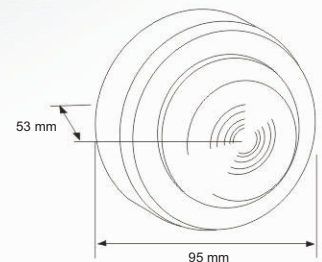

## SOLISTA LED

ΜΜΜΜdIstMs eWl  
 ΜαΜΜΜΜαΜΜΜs M  
 ΜεΜΜΜΜd LED  
 ΜΜΜΜf MteWMMa  
 ΜΜdΜμα βΜs ΜΜ

Πρακτική και εύκολη στην εγκατάσταση ενδεικτική λυχνία, συμβατή με κάθε πίνακα συμβατικής πυρανίχνευσης. Ενσωματώνει λυχνία LED εξασφαλίζοντας τη μικρότερη δυνατή κατανάλωση προσφέροντας παράλληλα οπτική ένδειξη ανίχνευσης φωτιάς, υψηλής απόδοσης. Υπάρχει δυνατότητα προσαρμογής ειδικής, κατ' επιλογήν, βάσης στεγανοποίησης για χρήση της λυχνίας σε εγκαταστάσεις εκτεθειμένες στις καιρικές συνθήκες.

Ενδεικτικός τύπος ενδεικτικής λυχνίας για πίνακα συμβατικής πυρανίχνευσης με λυχνία LED φωτεινότητας 1Cd, κατανάλωση έως 6mA και βάση με δυνατότητα κλειδώματος: **Cooper SOLISTA LED**

**RDB**  
 Βάση στεγανοποίησης IP65

### Τεχνικά Χαρακτηριστικά

	SOLISTA LED
Τάση λειτουργίας	10- 28Vdc
Ρεύμα κατανάλωσης	3mA /6mA (κατ'επιλογήν)
Τύπος λυχνίας	LED
Οπτική έξοδος	>0.5Cd /1 Cd (κατ'επιλογήν)
Συχνότητα φλάς	0,5Hz /1Hz (κατ'επιλογήν)
Βαθμός προστασίας IP	IP54
Υλικό Βάσης/Φακού	ABS/PC
Βάρος	0,1Kg